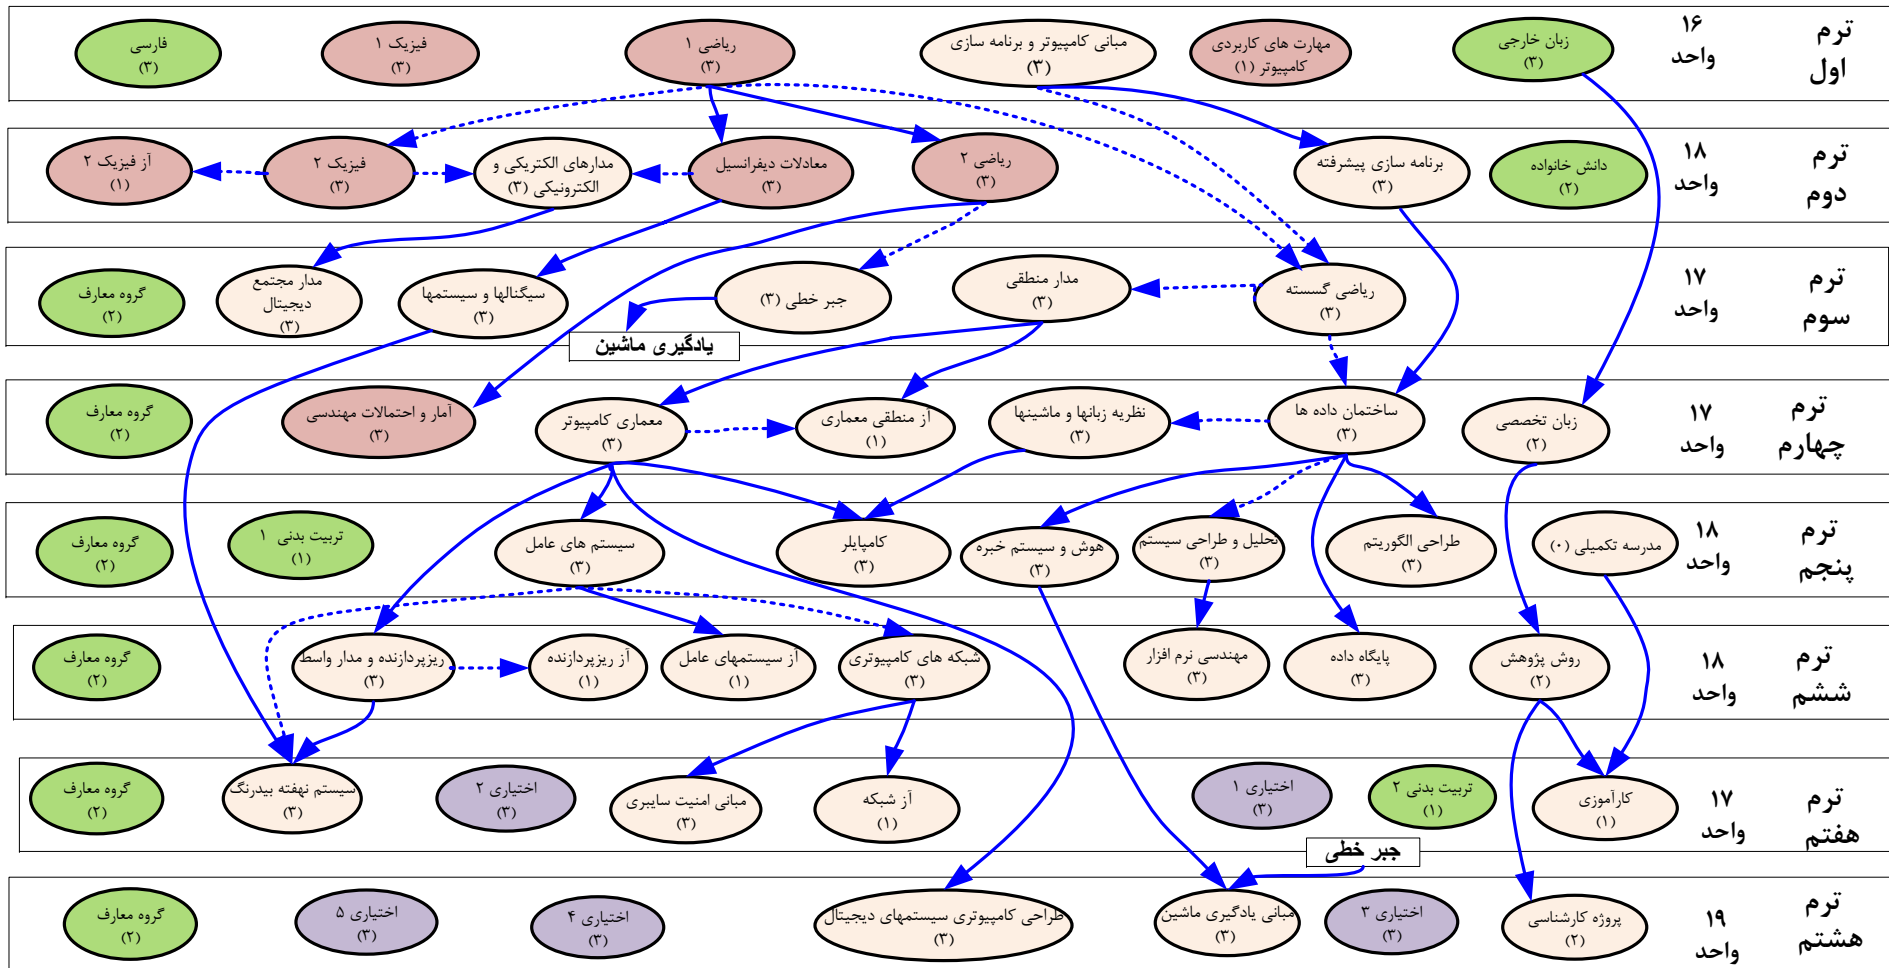

# چارت رشته مهندسی کامپیوتر - ورودی ۱۴۰۰ گروه زوج

تاریخ آخرین ویرایش: ۱۴۰۰/۹/۲۴

دروس اختیاری با رعایت پیشنهاد پذیرند.  
کارآموزی ترم ششم به بعد، پس از گذراندن ۸۰ واحد قابل اخذ است.

جمع واحدها ۱۴۰

اختیاری ۱۵	دروس پایه ۲۰
دروس عمومی ۲۲	دروس تخصصی الزامی ۸۳