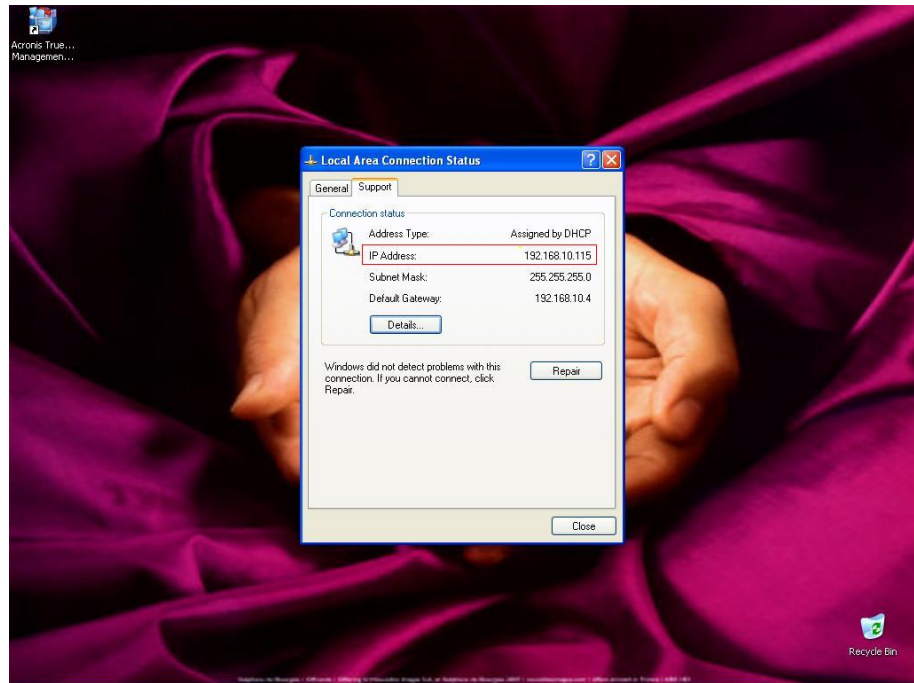

روش دوم:

چنانچه دو مانیتور نمایان نبود به قسمت Start رفته و گزینه RUN را انتخاب کنید

در آن عبارت **CMD** را تایپ کرده و اینتر بزنید تا یک صفحه با زمینه مشکی نمایان شود